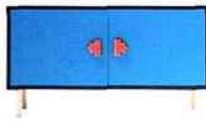

**ELLE DÉCO NEWS**

Montre-moi ton buffet,  
je te dirai qui tu es.

Le profil

Le bon choix

Fan du poinçonneur  
des Lilas.

"Peepers" en médium laqué  
ajouré, design Rebecca  
Felcey, à partir de l. 160 x  
p. 41 x h. 66 cm, 1950 €,  
**PORTOBELLO EDITION.**

Traqueur de  
Space Invaders.

"Invader" en mélaminé et  
hêtre massif, design Isabelle  
Gilles et Yann Poncelet,  
l. 120 x p. 35 x h. 65 cm,  
995 €, **COLONEL.**

Hypnotiseur.

"Arcana" en noyer américain  
design Babled Design,  
l. 177 x p. 51 x h. 83 cm,  
36000 €, **BABLED DESIGN.**

Sous influence  
orientale.

"Shamsian nizwa" en érable  
et laiton, design Bethan Gray,  
l. 169 x p. 45 x h. 76 cm,  
8130 €, **BETHAN GRAY.**

Mécano dans l'âme

"Cloak cabinet" en métal et  
panneaux en laine Kvadrat,  
design Emma Fox Derwin,  
l. 120 x p. 35 x h. 75 cm,  
**STUDIO EMMA FOX.**